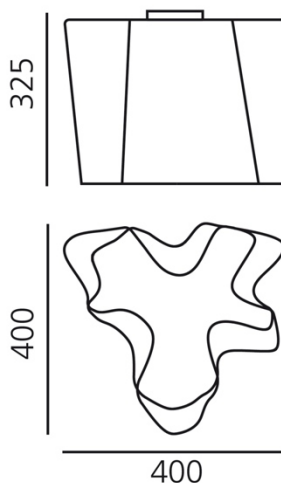

SCHEDA TECNICA

CARATTERISTICHE

Nome del prodotto:	Logico ceiling
Codice articolo:	0452020A
Colore:	Bianco
Materiale:	Vetro soffiato, alluminio
Serie:	Design
Ambiente di utilizzo:	Interni
Area di utilizzo:	Hospitality Hotel, Hospitality Ristoranti, Office

OTTICHE

Emissione:	Diffusa E Diretta
------------	----------------------

DIMENSIONI

Lunghezza:	cm 40
Larghezza:	cm 40
Altezza:	cm 32.5
Resistenza all'impatto:	N/D
Prova del filo incandescente:	N/D °

MISURE