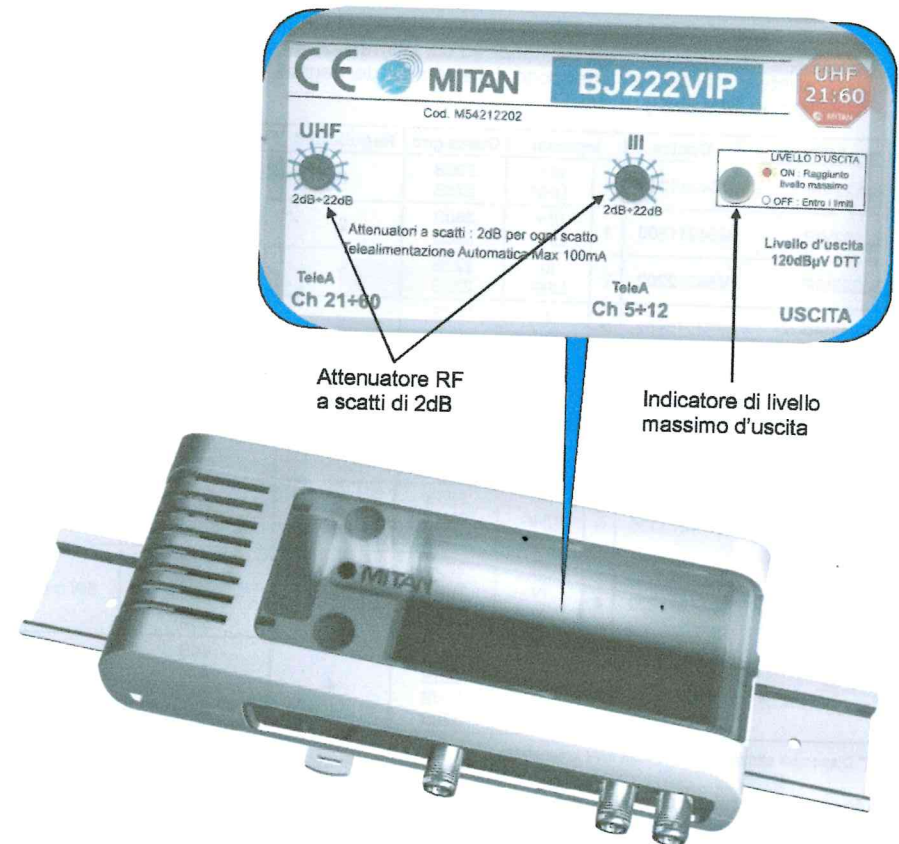

Centralini serie VIP

Centralini autoalimentati da interno con
Visual Intermodulation Point

Livello d'uscita: 115dB μ V (III) - 120dB μ V (UHF)*
Telealimentazione: automatica su tutti gli ingressi 12V - 100mA max
Alimentazione: 230Vac

* Livello d'uscita misurato a -35dB(c)

Attenuatore RF
a scatti di 2dB

Indicatore di livello
massimo d'uscita