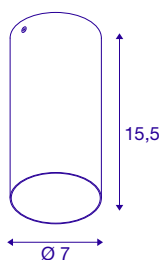

ASTO TUBE

lampada a plafone, cilindrica, max. 1x10W, nero

Un faretto semplicemente snello ed elegante: la lampada a plafone realizzata in alluminio ASTO TUBE e disponibile a piacere in nero o bianco emana una luce priva di abbagliamento orientabile in maniera flessibile grazie alla sua lampadina GU ad alta tensione alogena o a LED. Il tutto a un prezzo che ha un ottimo rapporto rispetto alle prestazioni. I riflettori sono disponibili a scelta in oro, cromo o rame. Senza dimenticare che lo spot ASTO TUBE può essere allacciato direttamente alla rete con una tensione di 230V.

DATI TECNICI

Articolo	1006439
Attacco	GU10
Lampadine	LED GU10 51mm
Numero di attacchi	1
Lampade incluse	No
Codice IP	IP 20
Montaggio	Superficie
Dettagli di montaggio	Soffitto
Tensione nominale primaria	220-240V ~50/60Hz
Classe isolamento	I
Wattaggio	10 W
Temperatura esterna	25 °C
Colore	nero
Altezza	15.5 cm
Diametro	7 cm
Peso netto	0.278 kg
Peso lordo	0.297 kg