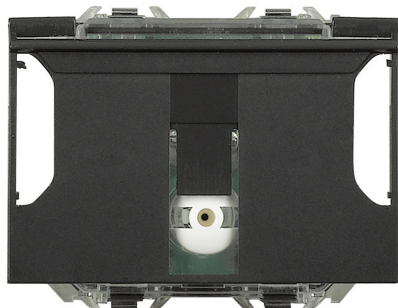

BTICINO > Apparecchiature per la distribuzione e gestione nel terziario > Hotel Room Management > Tasche portabadge

H4548

Hotel Room Management - tasca portabadge per l'alimentazione della camera d'albergo con riconoscimento tecnologia RFID - fessura illuminata da lampada incorporata - spegnimento ritardato di circa 30 secondi - alimentazione 230 Vac - 2 moduli - da completare con mostrina nella estetica desiderata - Completare con mostrine HC/HD/HS4547.