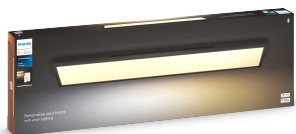

# PHILIPS

Pannello  
rettangolare Aurelle

Hue White Ambiance

LED integrato

Controllo Bluetooth mediante  
app

Controllo vocale o mediante  
app\*

Aggiungi Hue Bridge per  
sbloccare altre funzionalità

8720169158955