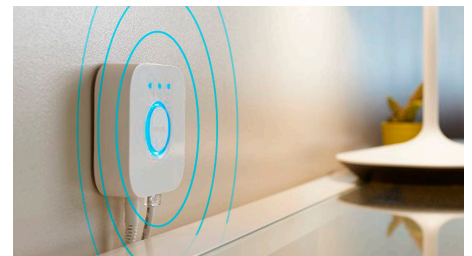

## Controlla le luci con la tua voce\*

Philips Hue funziona con Amazon Alexa e con Google Assistant quando è associato a un dispositivo Amazon Echo o Google Nest compatibile. Mediante semplici comandi vocali è possibile controllare solo una lampada o più luci in una stanza.

## Crea l'atmosfera giusta con luci bianche calde o fredde

Queste lampadine e lampade offrono diverse tonalità di luce calda e fredda. Grazie alla completa attenuazione della luminosità, da intensa a soffusa, puoi scegliere i colori luce perfetti a seconda delle tue esigenze quotidiane.

## Sblocca la serie completa di funzioni dell'illuminazione connessa con Hue Bridge

Hue Bridge sblocca le funzionalità che rendono l'illuminazione connessa davvero connessa: controllo anche fuori casa, controllo vocale, illuminazione automatizzata e molto altro. Aggiungi un dispositivo Hue Bridge alla tua configurazione per creare esperienze coinvolgenti, sfruttare una tecnologia sicura e affidabile e altro ancora. Hue Bridge è la chiave per un'illuminazione connessa come non l'hai mai vista prima.