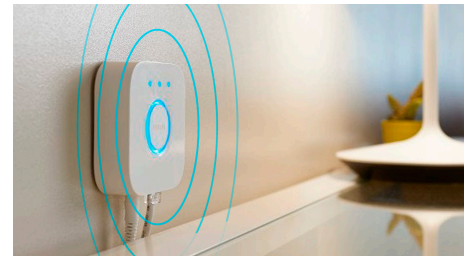

## Controlla le luci con la tua voce\*

Philips Hue funziona con Amazon Alexa e con Google Assistant quando è associato a un dispositivo Amazon Echo o Google Nest compatibile. Mediante semplici comandi vocali è possibile controllare solo una lampada o più luci in una stanza.

## Crea l'atmosfera giusta con luci bianche calde o fredde

Queste lampadine e lampade offrono diverse tonalità di luce calda e fredda. Grazie alla completa attenuazione della luminosità, da intensa a soffusa, puoi scegliere i colori luce perfetti a seconda delle tue esigenze quotidiane.

## Sblocca la serie completa di funzioni dell'illuminazione connessa con Hue Bridge

Hue Bridge sblocca le funzionalità che rendono l'illuminazione connessa davvero connessa: controllo anche fuori casa, controllo vocale, illuminazione automatizzata e molto altro. Aggiungi un dispositivo Hue Bridge alla tua configurazione per creare esperienze coinvolgenti, sfruttare una tecnologia sicura e affidabile e altro ancora. Hue Bridge è la chiave per un'illuminazione connessa come non l'hai mai vista prima.