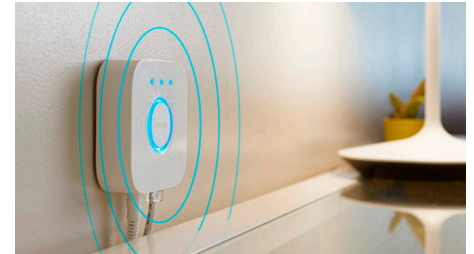

Controlla fino a 10 luci in una volta sola con l'app Bluetooth

Con l'app Bluetooth di Hue puoi controllare le luci intelligenti all'interno di una stanza. Aggiungi fino a 10 luci intelligenti e controllale con facilità dal tuo dispositivo mobile.

Controlla le luci con la tua voce*

Philips Hue funziona con Amazon Alexa e con Google Assistant quando è associato a un dispositivo Amazon Echo o Google Nest compatibile. Mediante semplici comandi vocali è possibile controllare solo una lampada o più luci in una stanza.

Sblocca la serie completa di funzioni dell'illuminazione connessa con Hue Bridge

Hue Bridge sblocca le funzionalità che rendono l'illuminazione connessa davvero connessa: controllo anche fuori casa, controllo vocale, illuminazione automatizzata e molto altro. Aggiungi un dispositivo Hue Bridge alla tua configurazione per creare esperienze coinvolgenti, sfruttare una tecnologia sicura e affidabile e altro ancora. Hue Bridge è la chiave per un'illuminazione connessa come non l'hai mai vista prima.