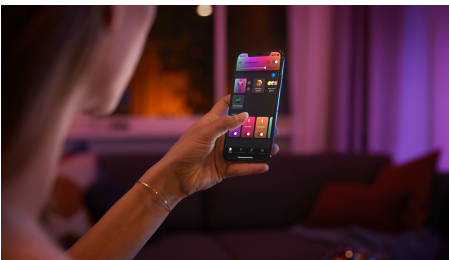

8719514491229

Semplice illuminazione connessa

La lampadina sferica Philips Hue P45 E14 ti consente di integrare le lampade e gli apparecchi più piccoli nel tuo sistema di illuminazione intelligente Philips Hue. Delle dimensioni di una pallina da golf, la lampadina sferica si adatta laddove altre lampadine E14 più grandi non possono. Disponibile in Hue White, Hue White Ambiance o Hue White and Color Ambiance, la lampadina sferica offre milioni di sfumature di luce bianca e colorata in qualsiasi area della tua casa.

Infinite possibilità

- Ottieni la soluzione perfetta, anche negli attacchi più piccoli

Semplice illuminazione intelligente

- Controlla fino a 10 luci in una volta sola con l'app Bluetooth
- Controlla le luci con la tua voce*
- Crea un'esperienza luminosa personalizzata con soluzioni colorate e intelligenti
- Sblocca la serie completa di funzioni dell'illuminazione connessa con Hue Bridge

In evidenza

Ottieni la soluzione perfetta, anche negli attacchi più piccoli

Di quasi 30 mm più corta rispetto a una lampadina a candela Philips Hue, la lampadina sferica è la più piccola lampadina intelligente della collezione Philips Hue. Grande all'incirca come una pallina da golf, le sue dimensioni e la sua forma si adattano anche alle lampade e agli apparecchi più piccoli della tua casa, come le lampade da tavolo o da scrivania.

Controlla fino a 10 luci in una volta sola con l'app Bluetooth

Con l'app Bluetooth di Hue puoi controllare le luci intelligenti all'interno di una stanza. Aggiungi fino a 10 luci intelligenti e controllale con facilità dal tuo dispositivo mobile.