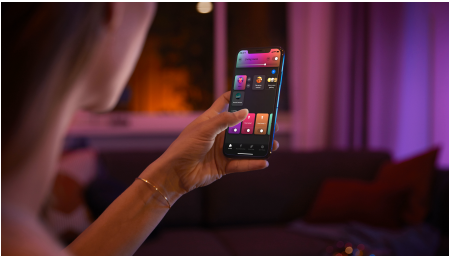

## Semplice illuminazione connessa

Il pannello da soffitto Surimu diffonde una luce colorata soffusa. Perfetto per salotti e camere da letto e facile da installare, viene incassato nel soffitto, riempiendo la stanza di colore.

### Semplice illuminazione intelligente

- Controlla fino a 10 luci in una volta sola con l'app Bluetooth
- Controlla le luci con la tua voce\*
- Crea un'esperienza luminosa personalizzata con soluzioni colorate e intelligenti
- Crea l'atmosfera giusta con luci bianche calde o fredde
- Ottieni le ricette luminose perfette per le tue attività quotidiane
- Sblocca la serie completa di funzioni dell'illuminazione connessa con Hue Bridge

# In evidenza

**Controlla fino a 10 luci in una volta sola con l'app Bluetooth**

Con l'app Bluetooth di Hue puoi controllare le luci intelligenti all'interno di una stanza. Aggiungi fino a 10 luci intelligenti e controllale con facilità dal tuo dispositivo mobile.