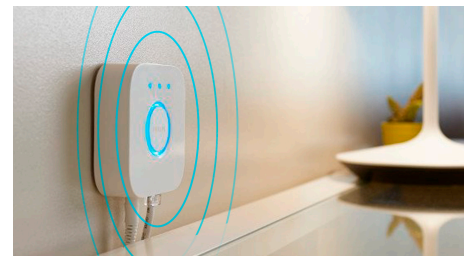

**Sblocca la serie completa di funzioni dell'illuminazione connessa con Hue Bridge**

Hue Bridge sblocca le funzionalità che rendono l'illuminazione connessa davvero connessa: controllo anche fuori casa, controllo vocale, illuminazione automatizzata e molto altro. Aggiungi un dispositivo Hue Bridge alla tua configurazione per creare esperienze coinvolgenti, sfruttare una tecnologia sicura e affidabile e altro ancora. Hue Bridge è la chiave per un'illuminazione connessa come non l'hai mai vista prima.