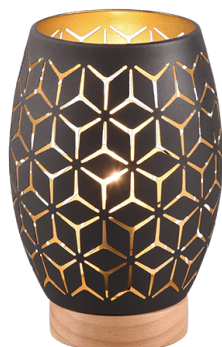

Lampada tavolo

## BIDAR – R51571080

excl. 1x E27 · max. 28W

- **Interruttore su cavo**
- **IP20**
- **Lampade non incluse nella confezione**

La lampada da tavolo BIDAR porta a casa vostra una luce speciale e piacevole e diventa un centrotavola splendente su qualsiasi cassettera o tavolino. La luce brilla delicatamente attraverso il motivo e crea un gioco di luci unico nell'ambiente circostante. Gli accenti in legno naturale della lampada aumentano la calda sensazione di accoglienza. BIDAR è un vero e proprio highlight visivo con un tocco accogliente! Il metallo nero e oro, gli accenti in legno naturale e il linguaggio giocoso del design creano un elemento decorativo emozionante per le vostre quattro pareti. Per l'illuminazione a risparmio energetico si raccomanda l'uso di sorgenti luminose a LED. Queste sono un'alternativa ideale alle sorgenti luminose alogene tradizionali e offrono un'elevata qualità della luce e un risparmio energetico fino all'80%. Le sorgenti luminose a LED offrono inoltre una lunga durata e una bassa generazione di calore, proteggendo l'ambiente.

### Costruzione materiale

Metallo · Oro nero

### Dimensioni prodotto

Altezza: 21cm  
Diametro: 15cm  
Peso: 0,5kg