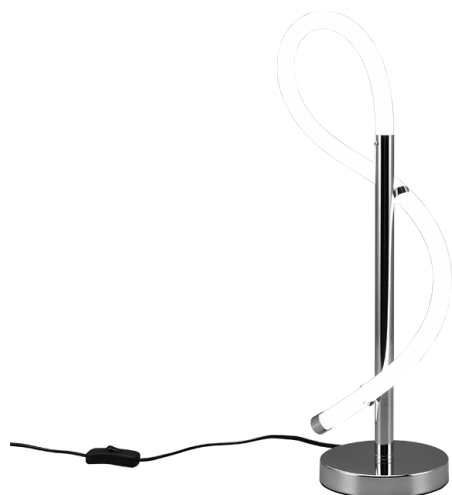

Lampada tavolo

ARGOS – R52361106

incl. 1x SMD, 10,5W · 1x 1100lm, 4000K

- **Interruttore su cavo**
- **IP20**
- **4000K**

La lampada da tavolo ARGOS, dal design audace, incarna la leggerezza moderna e diventerà un oggetto di illuminazione speciale e armonioso nella vostra casa. La luce può essere comodamente accesa e spenta tramite un interruttore a cavo. Collocata su una cassettera, diventa un'attrazione per gli occhi e si abbina con stile a diversi stili di arredamento. Il design accattivante in cromo e bianco aggiunge eleganza alla vostra casa. L'apparecchio è inoltre dotato della moderna tecnologia LED, che si distingue per l'elevata qualità della luce e l'efficienza energetica. Rispetto alle tradizionali sorgenti luminose alogene, è possibile risparmiare fino all'80% dei costi energetici. Le sorgenti luminose a LED hanno inoltre una lunga durata, producono meno calore e proteggono l'ambiente.

Costruzione materiale

Metallo · Cromo

Dimensioni prodotto

Altezza: 54cm
Diametro: 24cm
Peso: 1,4kg

Dati tecnici

Lampadine: SMD – LED (integrato)
Watt: 10,5W
Lumen: 1x 1100lm
Kelvin: 4000K
Resa cromatica nominale (CRI): > 80 CRI
Durata di vita: 30000H
Cicli di commutazione: 15000x ON/OFF