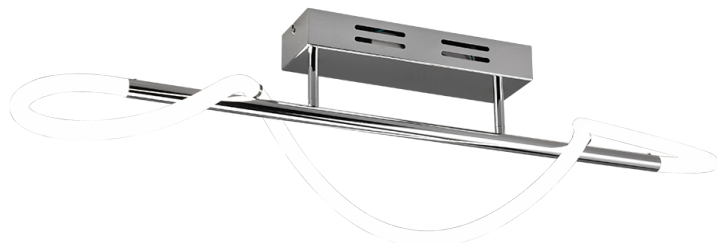

## ARGOS – R62361106

incl. 1x SMD, 28W · 1x 3500lm, 4000K

- **Dimmerabile tramite interruttore**
- **Montaggio a soffitto**
- **IP20**
- **4000K**

La plafoniera ARGOS, dal design audace, incarna la leggerezza moderna e diventerà un oggetto di illuminazione speciale e armonioso nella vostra casa. Il dimmer SWITCH integrato consente di commutare la luce su tre livelli di luminosità (100%, 50% e 25%) utilizzando un interruttore tradizionale. Collocata in soggiorno o in camera da letto, diventa un'attrazione per gli occhi e si abbina con stile a diversi stili di arredamento. Il design accattivante in cromo e bianco aggiunge eleganza alla vostra casa. L'apparecchio è inoltre dotato della moderna tecnologia LED, che si distingue per l'elevata qualità della luce e l'efficienza energetica. Rispetto alle tradizionali sorgenti luminose alogene, è possibile risparmiare fino all'80% dei costi energetici. Le sorgenti luminose a LED hanno inoltre una lunga durata, producono meno calore e proteggono l'ambiente.

### Costruzione materiale

Metallo · Cromo

### Dimensioni prodotto

Larghezza: 105cm  
Altezza: 30cm  
Profondità: 34cm  
Peso: 1,5kg

### Dati tecnici

Lampadine: SMD – LED (integrato)  
Watt: 28W  
Lumen: 1x 3500lm  
Kelvin: 4000K  
Resa cromatica nominale (CRI): > 80 CRI  
Durata di vita: 30000H  
Cicli di commutazione: 15000x ON/OFF