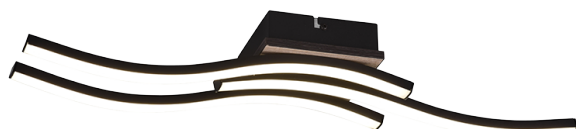

## ROUTE – R62473135

incl. 3x SMD LED, 5W · 3x 500lm, 3000K

- **Montaggio a soffitto**
- **IP20**
- **Luminosità non regolabile**

La plafoniera ROUTE convince per il suo design moderno ed elegantemente curvo. Collocata correttamente, l'apparecchio diventa un vero e proprio richiamo visivo e valorizza con stile ogni spazio abitativo. La plafoniera a tre lampade ROUTE emette una luce bianca morbida e calda ed è ideale per illuminare soggiorni o camere da letto. La combinazione di colori del nero opaco e dell'aspetto del legno soddisfa i moderni concetti di arredamento e può essere integrata senza sforzo. Inoltre, l'apparecchio è dotato della moderna tecnologia LED, che si distingue per l'elevata qualità della luce e l'efficienza energetica. Rispetto alle tradizionali lampade alogene, è possibile risparmiare fino all'80% dei costi energetici. Inoltre, le sorgenti luminose a LED hanno una lunga durata, producono meno calore e proteggono l'ambiente.

### Costruzione materiale

MDF · effetto legno  
Plastica · Bianco

### Dimensioni prodotto

Larghezza: 56cm  
Altezza: 7cm  
Profondità: 12cm  
Peso: 0,5kg

### Dati tecnici

Lampadine: SMD – LED (integrato)  
Watt: 5W  
Lumen: 3x 500lm  
Kelvin: 3000K  
Resa cromatica nominale (CRI): > 80 CRI  
Durata di vita: 30000H  
Cicli di commutazione: 15000x ON/OFF