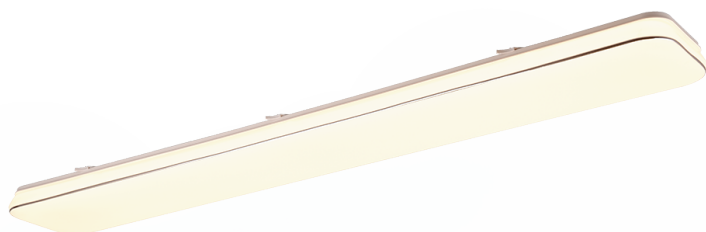

Plafoniera

BLANCA – R64141401

incl. 1x SMD, 46W · 1x 5400lm, 3000K

- **Dimmerabile tramite interruttore**
- **Non adatto per dimmer esterno**
- **Montaggio sia a parete che a soffitto**
- **IP20**

Meno è spesso più! La plafoniera BLANCA colpisce per la sua semplice eleganza e può essere integrata in qualsiasi ambiente grazie al suo aspetto neutro. La plafoniera allungata fornisce un'illuminazione ottimale nelle scale, nei corridoi o negli uffici. Il dimmer SWITCH integrato permette di regolare la luminosità in tre fasi (100%, 50%, 25%) con un interruttore tradizionale, consentendo di creare diverse atmosfere luminose. Nel semplice colore bianco, la luce si adatta a quasi tutti gli stili di interni. L'apparecchio è inoltre dotato della moderna tecnologia LED, che si distingue per l'elevata qualità della luce e l'efficienza energetica. Rispetto alle tradizionali sorgenti luminose alogene, è possibile risparmiare fino all'80% dei costi energetici. Le sorgenti luminose a LED hanno inoltre una lunga durata, producono meno calore e proteggono l'ambiente.

Costruzione materiale

Plastica · Bianco

Dimensioni prodotto

Larghezza: 120cm
Altezza: 6cm
Profondità: 17cm
Peso: 1,2kg

Dati tecnici

Lampadine: SMD – LED (integrato)
Watt: 46W
Lumen: 1x 5400lm
Kelvin: 3000K
Resa cromatica nominale (CRI): > 80 CRI
Durata di vita: 30000H
Cicli di commutazione: 15000x ON/OFF