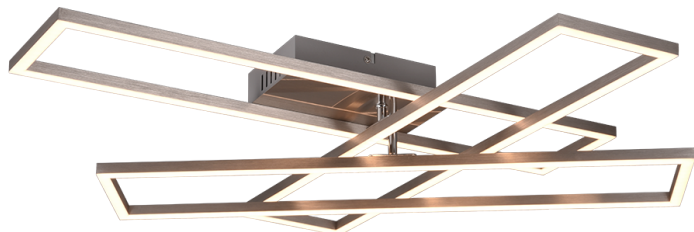

Plafoniera

CORSO – R64423107

incl. 1x SMD, 36W · 1x 4600lm, 2700 – 6000K

- **Comando a distanza**
- **Dimmer integrato**
- **Girevole**
- **Colore della luce infinitamente variabile**
- **Dimmerabile tramite interruttore**
- **Non adatto per dimmer esterno**
- **Montaggio sia a parete che a soffitto**
- **IP20**

La lampada da parete e da soffitto CORSO porta in casa vostra un'arte luminosa dalle linee puriste. Gli elementi orientabili individualmente trasformano l'apparecchio in una fonte di luce versatile con un effetto wow che valorizza con stile il soggiorno o il corridoio. Grazie al telecomando in dotazione, è possibile regolare individualmente la luminosità e il colore della luce. In alternativa, la luminosità può essere impostata in tre fasi (25%, 50%, 100%) tramite un interruttore tradizionale, consentendo di creare diverse atmosfere luminose. Concentrandosi sulle forme geometriche di base e sull'individualità, CORSO assicura che i vostri interni siano un'attrazione luminosa. La semplice combinazione di colori in nichel opaco attira l'attenzione sul linguaggio del design e sulle funzioni della luce e combina facilmente l'elemento decorativo indipendente con gli stili di arredamento esistenti. L'apparecchio è inoltre dotato della moderna tecnologia LED, che si distingue per l'elevata qualità della luce e l'efficienza energetica. Rispetto alle tradizionali sorgenti luminose alogene, è possibile risparmiare fino all'80% dei costi energetici. Le sorgenti luminose a LED hanno inoltre una lunga durata, producono meno calore e proteggono l'ambiente.

Costruzione materiale

Metallo · Nichel opaco

Dimensioni prodotto

Larghezza: 66cm
Altezza: 10cm
Profondità: 60cm
Peso: 1,1kg

Assistenza e Download Links

[Manuali](#)
[Disegno](#)
[Certificato di conformità](#)
[Indicazioni di sicurezza](#)
[Garanzia](#)

Altezza: 24cm

Profondità: 11,5cm

Peso: 1,5kg