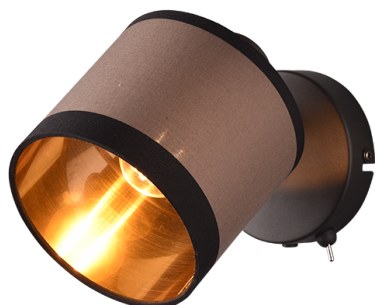

Faretto

DAVOS – R81551741

excl. 1x E14 · max. 10W

- **Interruttore**
- **Montaggio a parete**
- **IP20**
- **Lampade non incluse nella confezione**

La serie di apparecchi DAVOS: un'atmosfera calda e luminosa! La combinazione di forme cilindriche e tessuto pregiato emana eleganza e armonia luminosa. Il faretto a fiamma singola assicura inoltre riflessi caldi e un gioco di luce accogliente e invitante sul soffitto o sulla parete della camera da letto o del soggiorno. In alternativa all'interruttore tradizionale, la luce può essere accesa e spenta tramite un interruttore sul corpo. Le sfumature di colore chic in nero opaco e taupe aggiungono un tocco personale alla vostra casa. L'interno color oro del paralume enfatizza l'effetto wow. Per l'illuminazione a risparmio energetico si raccomanda l'uso di sorgenti luminose a LED. Queste sono un'alternativa ideale alle sorgenti luminose alogene tradizionali e offrono un'elevata qualità della luce e un risparmio energetico fino all'80%. Le sorgenti luminose a LED offrono inoltre una lunga durata e una bassa generazione di calore, proteggendo l'ambiente.

Costruzione materiale

Metallo · Nero opaco
Tessuto · taupe

Dimensioni prodotto

Larghezza: 12cm
Altezza: 21cm
Diametro: 12cm
Peso: 0,1kg

Dati tecnici

Lampadine: excl. 1x E14 · max. 10W
Tensione di esercizio: 230V ~ 50Hz
Classe di protezione: IP20
Classificazione IP: IP20