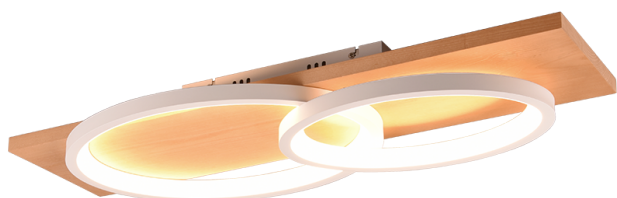

## BARCA – 641110231

incl. 1x SMD, 30W · 1x 3500lm, 3000K

- **Dimmerabile tramite interruttore**
- **Montaggio sia a parete che a soffitto**
- **IP20**

L'apparecchio BARCA ha un effetto calmante e allo stesso tempo incanta. Il design purista gioca con le forme geometriche, utilizzate per creare un piacevole effetto luminoso su tutta la superficie. Il gioco di luce indiretta e legno accogliente invita a sognare tra le proprie quattro mura. Il dimmer SWITCH integrato consente inoltre di regolare la luminosità in tre fasi (100%, 50%, 25%) utilizzando un interruttore tradizionale. Il montaggio flessibile a soffitto o a parete consente numerose possibilità di applicazione. La combinazione di colori bianco opaco e legno naturale crea accenti moderni e accoglienti. L'apparecchio è inoltre dotato della moderna tecnologia LED, che si distingue per l'elevata qualità della luce e l'efficienza energetica. Rispetto alle tradizionali sorgenti luminose alogene, è possibile risparmiare fino all'80% dei costi energetici. Le sorgenti luminose a LED offrono inoltre una lunga durata e una bassa generazione di calore, rispettando l'ambiente.

### Costruzione materiale

Metallo · Bianco opaco

### Dimensioni prodotto

Larghezza: 75cm  
Altezza: 10cm  
Profondità: 33cm  
Peso: 2,8kg

### Dati tecnici

Lampadine: SMD – LED (integrato)  
Watt: 30W  
Lumen: 1x 3500lm  
Kelvin: 3000K  
Resa cromatica nominale (CRI): > 80 CRI  
Durata di vita: 30000H  
Cicli di commutazione: 15000x ON/OFF