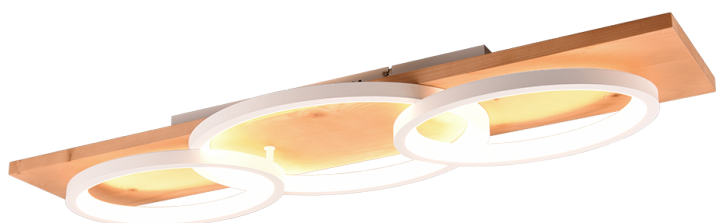

## BARCA – 641110331

incl. 1x SMD, 40W · 1x 4700lm, 3000K

- **Dimmerabile tramite interruttore**
- **Montaggio sia a parete che a soffitto**
- **IP20**

L'apparecchio BARCA ha un effetto calmante e allo stesso tempo incanta. Il design purista gioca con le forme geometriche, utilizzate per creare un piacevole effetto luminoso su tutta la superficie. Il gioco di luce indiretta e legno accogliente invita a sognare tra le proprie quattro mura. Il dimmer SWITCH integrato consente inoltre di regolare la luminosità in tre fasi (100%, 50%, 25%) utilizzando un interruttore tradizionale. Il montaggio flessibile a soffitto o a parete consente numerose possibilità di applicazione. La combinazione di colori bianco opaco e legno naturale crea accenti moderni e accoglienti. L'apparecchio è inoltre dotato della moderna tecnologia LED, che si distingue per l'elevata qualità della luce e l'efficienza energetica. Rispetto alle tradizionali sorgenti luminose alogene, è possibile risparmiare fino all'80% dei costi energetici. Le sorgenti luminose a LED offrono inoltre una lunga durata e una bassa generazione di calore, rispettando l'ambiente.

### Costruzione materiale

Metallo · Bianco opaco

### Dimensioni prodotto

Larghezza: 97cm  
Altezza: 10cm  
Profondità: 33cm  
Peso: 3,2kg

### Dati tecnici

Lampadine: SMD – LED (integrato)  
Watt: 40W  
Lumen: 1x 4700lm  
Kelvin: 3000K  
Resa cromatica nominale (CRI): > 80 CRI  
Durata di vita: 30000H  
Cicli di commutazione: 15000x ON/OFF