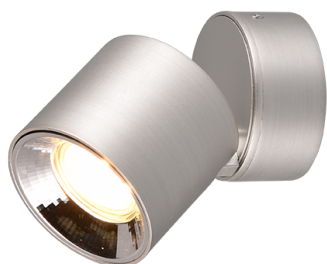

Plafoniera

GUAYANA – 651000107

excl. 1x GU10 · max. 10W

- **Montaggio a soffitto**
- **IP20**
- **Lampade non incluse nella confezione**

Faretti! I moderni faretti della gamma GUAYANA sono perfetti non solo per mettere in risalto accessori e mobili, ma anche come illuminazione individuale in corridoio, camera da letto o zona giorno. Le teste flessibili dei faretti contribuiscono a illuminare in modo piacevole e leggero l'area desiderata e fanno un'ottima figura da sole o in combinazione. Attirano l'attenzione su vari elementi che attirano l'attenzione nel vostro spazio abitativo! Grazie al design moderno in nichel opaco, l'apparecchio può essere perfettamente integrato in molti concetti. Per l'illuminazione a risparmio energetico si raccomanda l'uso di sorgenti luminose a LED. Queste sono un'alternativa ideale alle sorgenti luminose alogene tradizionali e offrono un'elevata qualità della luce e un risparmio energetico fino all'80%. Le sorgenti luminose a LED offrono inoltre una lunga durata e una bassa generazione di calore, proteggendo l'ambiente.

Costruzione materiale

Metallo · Nichel opaco

Dimensioni prodotto

Altezza: 12cm
Diametro: 8cm
Peso: 0,4kg

Dati tecnici

Lampadine: excl. 1x GU10 · max. 10W
Tensione di esercizio: 230V ~ 50Hz
Classe di protezione: IP20
Classificazione IP: IP20

Quantità: 1
Larghezza: 9,5cm
Altezza: 14cm
Profondità: 9,5cm
Peso: 0,5kg