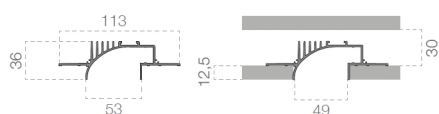

## P005 - Profiles / Profili

**Material / Materiale:** ALUMITE®

Code	Measures Misure	Plasterboard hole Foro cartongesso	Strip LED Max Wattage	Opal plastic cover replacement Ricambio schermo opalino
P005B-00	1010±10mm / 1,2 Kg	53x1015±10mm	30W/m	029.010.100
P005C-00	2020±10mm / 2,4 Kg	53x2025±10mm	30W/m	029.010.200
P005D-00	3020±10mm / 3,6 Kg	53x3025±10mm	30W/m	029.010.300