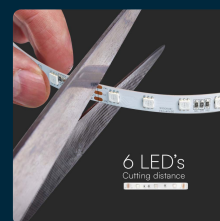

SKU 23145

Kit per Strip LED Magic SMD5050 13W/m 60 LED/m RGB
5m Compatibile con Magic Home Pro con Telecomando e Alimentatore

Colore della Luce
RGB

SPECIFICHE TECNICHE

Colore della Luce	RGB
Dimensione	10mm
Lunghezza della Bobina	5m
Temperatura di Colore (CTI)	RGBK
Garanzia	2 anni
EAN	3800170211254

Grado di Protezione	IP20
Fascio Luminoso	120°
Tecnologia LED	SMD 5050
Tensione di Alimentazione	DC:24V
MOQ	1pz
Unità di misura	pz

SCARICABILI