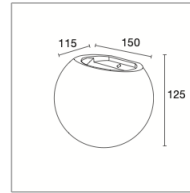

APPLIQUE • JESSY-AP150

JESSY APPLIQUE

G9

IP20

962 g

Caratteristiche generali

General characteristics / Caractéristiques générales / Obecné vlastnosti / Allgemeine Merkmale / Características generales / Γενικά χαρακτηριστικά

Altezza

Height / Hauteur / Výška / Höhe / Altura / Ύψος

115 mm

Larghezza

Width / Largeur / Šířka / Breite / Ancho / Πλάτος

150 mm

Imballo

Packing / Emballage / Obal / Verpackung / Embalaje / Συσκευασία