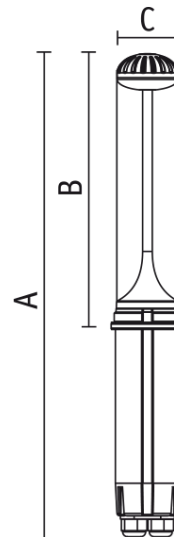

I-MAGO alluminio – Ø 60

scheda prodotto

COD. 5510

 GR = Grafite

3K – 3000K / 4K – 4000K

A 415 mm

B 235 mm

C 60 mm

LAMPADA	LED
LUMEN NOMINALI	750
LUMEN REALI	380
POTENZA	7,5W
TENSIONE	100+240V 50/60Hz
IP	IP 65
IK	IK10 (20 joules)
CLASSE	 Classe II
CERTIFICAZIONE	
CONFORMITÀ	EN 60598-1 +2-1
CLASSE ENERGETICA	D
LED	

Apparecchio illuminante da esterno per installazione su palo

Diffusore in policarbonato trasparente

Parti interne in alluminio satinato

Scatola cablaggio in tecnopolimero autoestinguente

Cablaggio entra/esci mediante due pressacavi inseriti nella scatola di cablaggio