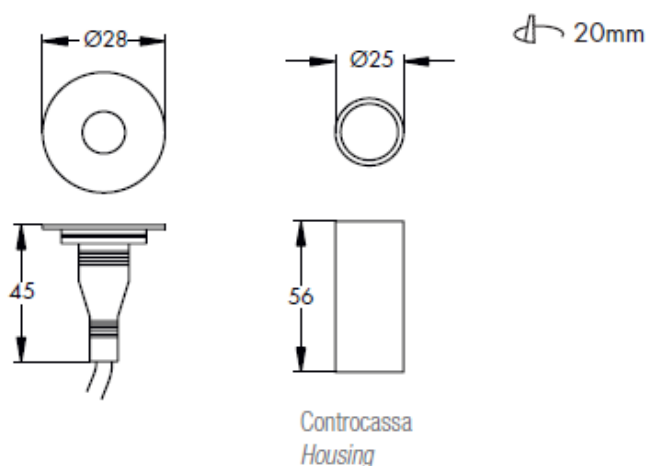

**SCHEDA TECNICA**  
Codice 90990

IP55

<b>Descrizione</b>	Incasso tondo LED per installazione a parete o a soffitto
<b>Corpo:</b>	in alluminio anodizzato nero
<b>Cornice:</b>	in acciaio inox AISI 316L + molla per controsoffitto
<b>Dissipatore:</b>	--
<b>Guarnizioni:</b>	in silicone
<b>Minuterie:</b>	--
<b>Cassaforma:</b>	in policarbonato inclusa

**Sorgente**

<b>LED:</b>	XB-D CREE
<b>Lenti:</b>	in metacrilato
<b>Cablaggio:</b>	350mA
<b>Cavo:</b>	in neoprene H05RN-F 2x0,75mm <sup>2</sup> - 50cm

**Dati prestazionali**

<b>Peso:</b>	--
<b>Vita media stimata:</b>	50.000 ore (rendimento 70%)
<b>Grado di protezione:</b>	IP55
<b>Classe d'isolamento:</b>	III

**Marchi e garanzie**

<b>Norme:</b>	--
<b>Marchio:</b>	CE

Dati fotometrici	90990/45/3K	90990/45/4K	90990/45/6K
Temperatura di colore	3100K	4000K	6000K
Potenza totale	1W	1W	1W
Efficienza luminosa	80lm/W	90lm/W	100lm/W
Lumen	80lm	90lm	100lm
Apertura fascio luminoso	45°	45°	45°

**Disegno tecnico**

**Immagine prodotto**

Su richiesta disponibile anello in acciaio lucido

**codice C/CASSA X 90990**

la controcassa può essere ordinata separatamente

<p><b>Nobile Spa</b> Via Portuense, 1555 Commercium Isola P Moduli 22 - 23 00148 Ponte Galeria ROMA • Italy Tel. 06 65002524 r.a. - Fax 06 65002861 <a href="http://www.nobile.it">www.nobile.it</a> - <a href="mailto:info@nobile.it">info@nobile.it</a></p>	<p><b>Export Department in Milan</b> Via Lavoratori Autobianchi, 1 20832 Desio (MB) - Italy Tel./Fax +39 0362 179 00 30 <a href="mailto:export.dpt@nobile.it">export.dpt@nobile.it</a></p>	<p><b>Nobile Industrial Consulting</b> (Shenzhen) Co. Ltd - Changhong Building, Sungang East Road, Luohu District, Shenzhen City, Guangdong Province • China</p>
---	--	--