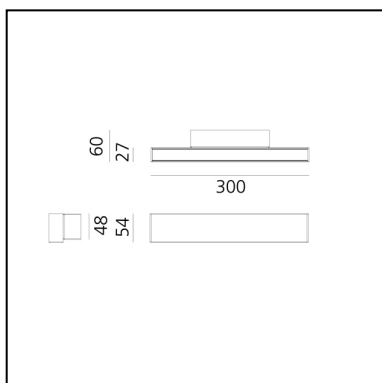

A.24 - Wall - 30 - 2700K - Nero

Carlotta de Bevilacqua

 Dimmerabile: **+0-**

LUMINAIRE

- Watt : **15W**
- Flusso luminoso emesso: **1091lm**
- CCT: **2700K**
- Efficiency: **47%**
- Efficacy: **72.75lm/W**
- CRI: **90**
- Dimmable Typology: **Push/DALI**

DESCRIZIONE

A.24 Parete è una soluzione funzionale e altamente efficiente. Il profilo in alluminio, spesso solo 24 mm, ospita un'ottica diffusa per l'emissione diretta e indiretta. Con tre diverse potenze e dimensioni, A.24 wall risponde alle esigenze di applicazioni professionali o residenziali.

CARATTERISTICHE

- Codice Prodotto: **BK01004**
- Colore: **Nero**
- Installazione: **Parete**
- Serie: **Architectural Indoor**
- design by: **Carlotta de Bevilacqua**

DIMENSIONI

- Lunghezza: **300 mm**
- Larghezza: **60 mm**
- Altezza: **54 mm**