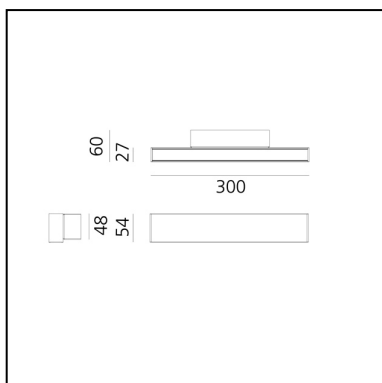

A.24 - Wall - 30 - 2700K - Rame Spazzolato

Carlotta de Bevilacqua

⊕ Dimmerabile: +1-

LUMINAIRE

- Watt : **15W**
- Flusso luminoso emesso: **1091lm**
- CCT: **2700K**
- Efficiency: **47%**
- Efficacy: **72.75lm/W**
- CRI: **90**
- Dimmable Typology: **Push/DALI**

DESCRIZIONE

A.24 Parete è una soluzione funzionale e altamente efficiente. Il profilo in alluminio, spesso solo 24 mm, ospita un'ottica diffusa per l'emissione diretta e indiretta. Con tre diverse potenze e dimensioni, A.24 wall risponde alle esigenze di applicazioni professionali o residenziali.

CARATTERISTICHE

- Codice Prodotto: **BK01018**
- Colore: **Rame Spazzolato**
- Installazione: **Parete**
- Serie: **Architectural Indoor**
- design by: **Carlotta de Bevilacqua**

DIMENSIONI

- Lunghezza: **300 mm**
- Larghezza: **60 mm**
- Altezza: **54 mm**