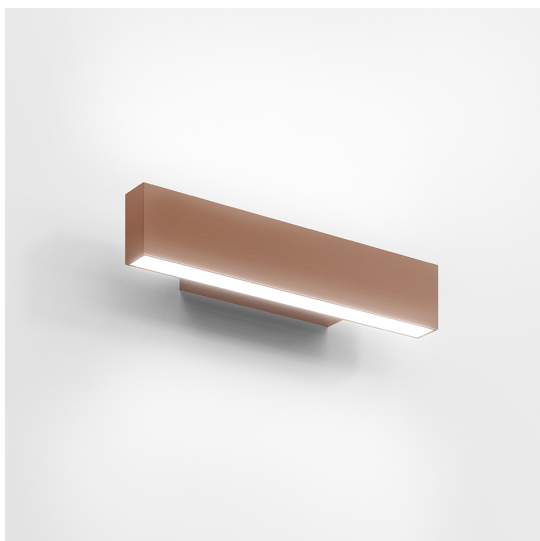

A.24 - Wall - 30 - 2700K - Rame Spazzolato

Carlotta de Bevilacqua

⊕ Dimmerabile: +1-

LUMINAIRE

- Watt : **15W**
- Flusso luminoso emesso: **1091lm**
- CCT: **2700K**
- Efficiency: **47%**
- Efficacy: **72.75lm/W**
- CRI: **90**
- Dimmable Typology: **Push/DALI**

DESCRIZIONE

A.24 Parete è una soluzione funzionale e altamente efficiente. Il profilo in alluminio, spesso solo 24 mm, ospita un'ottica diffusa per l'emissione diretta e indiretta. Con tre diverse potenze e dimensioni, A.24 wall risponde alle esigenze di applicazioni professionali o residenziali.

CARATTERISTICHE

- Codice Prodotto: **BK01018**
- Colore: **Rame Spazzolato**
- Installazione: **Parete**
- Serie: **Architectural Indoor**
- design by: **Carlotta de Bevilacqua**

DIMENSIONI

- Lunghezza: **300 mm**
- Larghezza: **60 mm**
- Altezza: **54 mm**