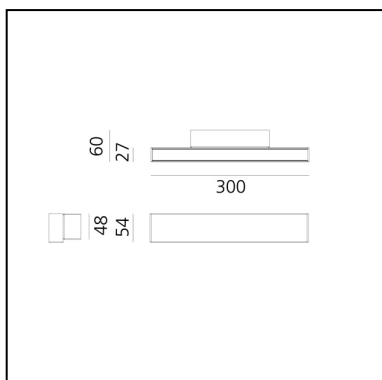

## LUMINAIRE

- Watt : **15W**
- Flusso luminoso emesso: **1380lm**
- CCT: **3000K**
- Efficiency: **56%**
- Efficacy: **91.97lm/W**
- CRI: **90**
- Dimmable Typology: **Push/DALI**

## DESCRIZIONE

A.24 Parete è una soluzione funzionale e altamente efficiente. Il profilo in alluminio, spesso solo 24 mm, ospita un'ottica diffusa per l'emissione diretta e indiretta. Con tre diverse potenze e dimensioni, A.24 wall risponde alle esigenze di applicazioni professionali o residenziali.

## DIMENSIONI

- Lunghezza: **300 mm**
- Larghezza: **60 mm**
- Altezza: **54 mm**