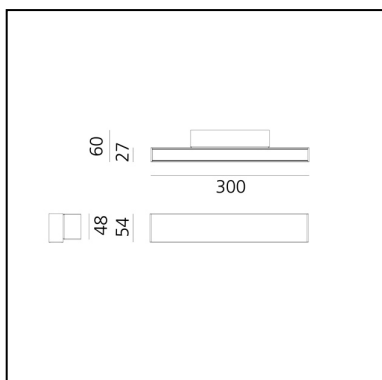

A.24 - Wall - 30 - 3000K - Rame Spazzolato

Carlotta de Bevilacqua

⊕ Dimmerabile: +1-

LUMINAIRE

- Watt : **15W**
- Flusso luminoso emesso: **1158lm**
- CCT: **3000K**
- Efficiency: **47%**
- Efficacy: **77.18lm/W**
- CRI: **90**
- Dimmable Typology: **Push/DALI**

DESCRIZIONE

A.24 Parete è una soluzione funzionale e altamente efficiente. Il profilo in alluminio, spesso solo 24 mm, ospita un'ottica diffusa per l'emissione diretta e indiretta. Con tre diverse potenze e dimensioni, A.24 wall risponde alle esigenze di applicazioni professionali o residenziali.

CARATTERISTICHE

- Codice Prodotto: **BK02018**
- Colore: **Rame Spazzolato**
- Installazione: **Parete**
- Serie: **Architectural Indoor**
- design by: **Carlotta de Bevilacqua**

DIMENSIONI

- Lunghezza: **300 mm**
- Larghezza: **60 mm**
- Altezza: **54 mm**