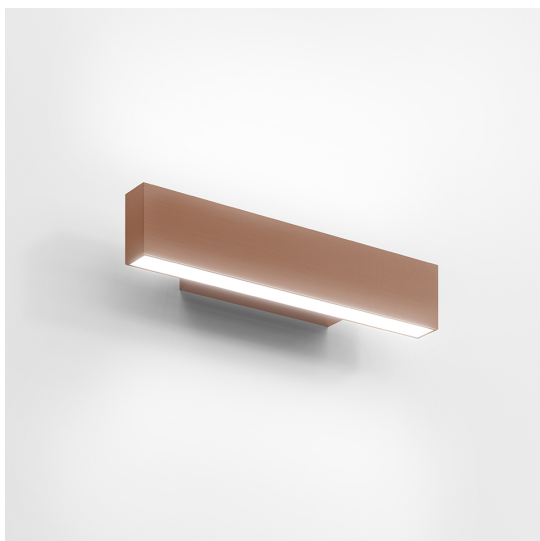

A.24 - Wall - 30 - 3000K - Rame Spazzolato

Carlotta de Bevilacqua

⊕ Dimmerabile: +1-

LUMINAIRE

- Watt : **15W**
- Flusso luminoso emesso: **1158lm**
- CCT: **3000K**
- Efficiency: **47%**
- Efficacy: **77.18lm/W**
- CRI: **90**
- Dimmable Typology: **Push/DALI**

DESCRIZIONE

A.24 Parete è una soluzione funzionale e altamente efficiente. Il profilo in alluminio, spesso solo 24 mm, ospita un'ottica diffusa per l'emissione diretta e indiretta. Con tre diverse potenze e dimensioni, A.24 wall risponde alle esigenze di applicazioni professionali o residenziali.

CARATTERISTICHE

- Codice Prodotto: **BK02018**
- Colore: **Rame Spazzolato**
- Installazione: **Parete**
- Serie: **Architectural Indoor**
- design by: **Carlotta de Bevilacqua**

DIMENSIONI

- Lunghezza: **300 mm**
- Larghezza: **60 mm**
- Altezza: **54 mm**