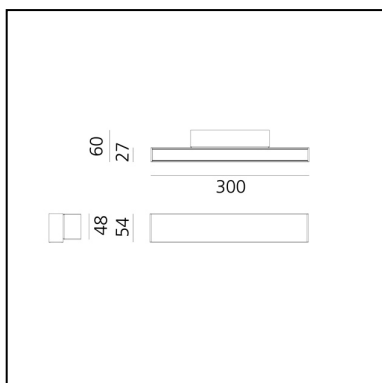

A.24 - Wall - 30 - 3000K - Bronzo Spazzolato

Carlotta de Bevilacqua

⊕ Dimmerabile: +1-

LUMINAIRE

- Watt : **15W**
- Flusso luminoso emesso: **1158lm**
- CCT: **3000K**
- Efficiency: **47%**
- Efficacy: **77.18lm/W**
- CRI: **90**
- Dimmable Typology: **Push/DALI**

DESCRIZIONE

A.24 Parete è una soluzione funzionale e altamente efficiente. Il profilo in alluminio, spesso solo 24 mm, ospita un'ottica diffusa per l'emissione diretta e indiretta. Con tre diverse potenze e dimensioni, A.24 wall risponde alle esigenze di applicazioni professionali o residenziali.

CARATTERISTICHE

- Codice Prodotto: **BK02020**
- Colore: **Bronzo Spazzolato**
- Installazione: **Parete**
- Serie: **Architectural Indoor**
- design by: **Carlotta de Bevilacqua**

DIMENSIONI

- Lunghezza: **300 mm**
- Larghezza: **60 mm**
- Altezza: **54 mm**