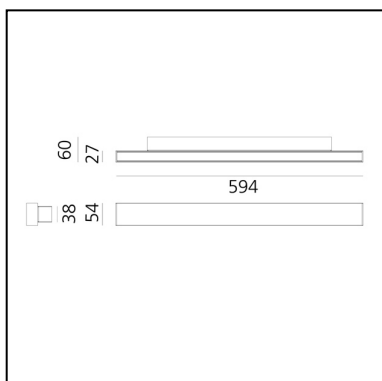

## LUMINAIRE

- Watt : **30W**
- Flusso luminoso emesso: **2601lm**
- CCT: **2700K**
- Efficiency: **56%**
- Efficacy: **86.69lm/W**
- CRI: **90**
- Dimmable Typology: **Push/DALI**

## DESCRIZIONE

A.24 Parete è una soluzione funzionale e altamente efficiente. Il profilo in alluminio, spesso solo 24 mm, ospita un'ottica diffusa per l'emissione diretta e indiretta. Con tre diverse potenze e dimensioni, A.24 wall risponde alle esigenze di applicazioni professionali o residenziali.

## DIMENSIONI

- Lunghezza: **594 mm**
- Larghezza: **60 mm**
- Altezza: **54 mm**