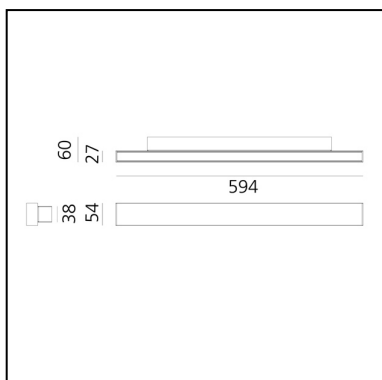

## LUMINAIRE

- Watt : **30W**
- Flusso luminoso emesso: **2601lm**
- CCT: **2700K**
- Efficiency: **56%**
- Efficacy: **86.69lm/W**
- CRI: **90**
- Dimmable Typology: **Push/DALI**

## DESCRIZIONE

A.24 Parete è una soluzione funzionale e altamente efficiente. Il profilo in alluminio, spesso solo 24 mm, ospita un'ottica diffusa per l'emissione diretta e indiretta. Con tre diverse potenze e dimensioni, A.24 wall risponde alle esigenze di applicazioni professionali o residenziali.

## DIMENSIONI

- Lunghezza: **594 mm**
- Larghezza: **60 mm**
- Altezza: **54 mm**