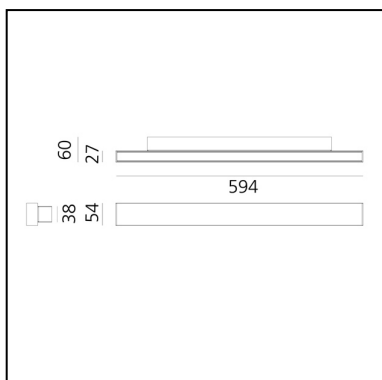

A.24 - Wall - 60 - 2700K - Bronzo Spazzolato

Carlotta de Bevilacqua

 Dimmerabile: 

LUMINAIRE

- Watt : **30W**
- Flusso luminoso emesso: **2182lm**
- CCT: **2700K**
- Efficiency: **47%**
- Efficacy: **72.75lm/W**
- CRI: **90**
- Dimmable Typology: **Push/DALI**

DESCRIZIONE

A.24 Parete è una soluzione funzionale e altamente efficiente. Il profilo in alluminio, spesso solo 24 mm, ospita un'ottica diffusa per l'emissione diretta e indiretta. Con tre diverse potenze e dimensioni, A.24 wall risponde alle esigenze di applicazioni professionali o residenziali.

CARATTERISTICHE

- Codice Prodotto: **BK11020**
- Colore: **Bronzo Spazzolato**
- Installazione: **Parete**
- Serie: **Architectural Indoor**
- design by: **Carlotta de Bevilacqua**

DIMENSIONI

- Lunghezza: **594 mm**
- Larghezza: **60 mm**
- Altezza: **54 mm**