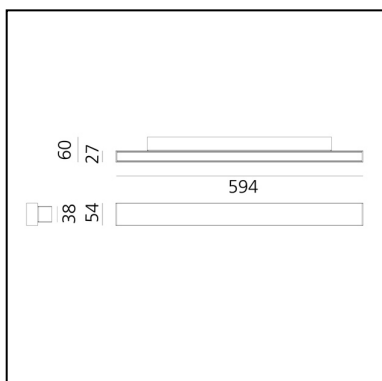

A.24 - Wall - 60 - 3000K - Bianco

Carlotta de Bevilacqua

 Dimmerabile: +0-

LUMINAIRE

- Watt : **30W**
- Flusso luminoso emesso: **2759lm**
- CCT: **3000K**
- Efficiency: **56%**
- Efficacy: **91.97lm/W**
- CRI: **90**
- Dimmable Typology: **Push/DALI**

DESCRIZIONE

A.24 Parete è una soluzione funzionale e altamente efficiente. Il profilo in alluminio, spesso solo 24 mm, ospita un'ottica diffusa per l'emissione diretta e indiretta. Con tre diverse potenze e dimensioni, A.24 wall risponde alle esigenze di applicazioni professionali o residenziali.

CARATTERISTICHE

- Codice Prodotto: **BK12001**
- Colore: **Bianco**
- Installazione: **Parete**
- Serie: **Architectural Indoor**
- design by: **Carlotta de Bevilacqua**

DIMENSIONI

- Lunghezza: **594 mm**
- Larghezza: **60 mm**
- Altezza: **54 mm**