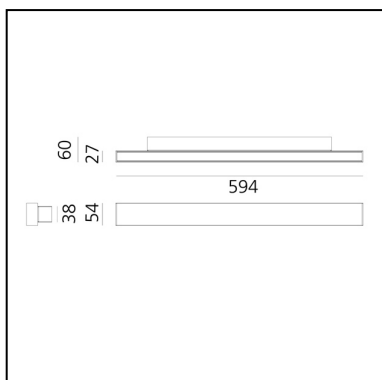

A.24 - Wall - 60 - 3000K - Argento Spazzolato

Carlotta de Bevilacqua

 Dimmerabile: 

LUMINAIRE

- Watt : **30W**
- Flusso luminoso emesso: **2759lm**
- CCT: **3000K**
- Efficiency: **56%**
- Efficacy: **91.97lm/W**
- CRI: **90**
- Dimmable Typology: **Push/DALI**

DESCRIZIONE

A.24 Parete è una soluzione funzionale e altamente efficiente. Il profilo in alluminio, spesso solo 24 mm, ospita un'ottica diffusa per l'emissione diretta e indiretta. Con tre diverse potenze e dimensioni, A.24 wall risponde alle esigenze di applicazioni professionali o residenziali.

CARATTERISTICHE

- Codice Prodotto: **BK12015**
- Colore: **Argento Spazzolato**
- Installazione: **Parete**
- Serie: **Architectural Indoor**
- design by: **Carlotta de Bevilacqua**

DIMENSIONI

- Lunghezza: **594 mm**
- Larghezza: **60 mm**
- Altezza: **54 mm**