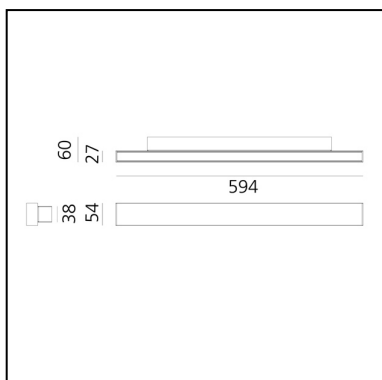

A.24 - Wall - 60 - 3000K - Rame Spazzolato

Carlotta de Bevilacqua

 Dimmerabile: 

LUMINAIRE

- Watt : **30W**
- Flusso luminoso emesso: **2315lm**
- CCT: **3000K**
- Efficiency: **47%**
- Efficacy: **77.18lm/W**
- CRI: **90**
- Dimmable Typology: **Push/DALI**

DESCRIZIONE

A.24 Parete è una soluzione funzionale e altamente efficiente. Il profilo in alluminio, spesso solo 24 mm, ospita un'ottica diffusa per l'emissione diretta e indiretta. Con tre diverse potenze e dimensioni, A.24 wall risponde alle esigenze di applicazioni professionali o residenziali.

CARATTERISTICHE

- Codice Prodotto: **BK12018**
- Colore: **Rame Spazzolato**
- Installazione: **Parete**
- Serie: **Architectural Indoor**
- design by: **Carlotta de Bevilacqua**

DIMENSIONI

- Lunghezza: **594 mm**
- Larghezza: **60 mm**
- Altezza: **54 mm**