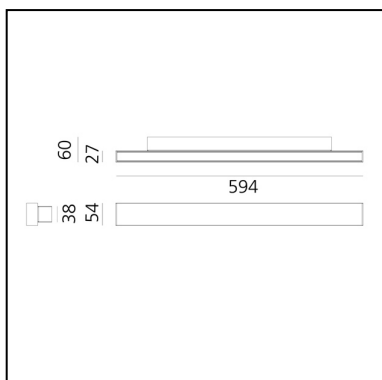

## LUMINAIRE

- Watt : **30W**
- Flusso luminoso emesso: **2315lm**
- CCT: **3000K**
- Efficiency: **47%**
- Efficacy: **77.18lm/W**
- CRI: **90**
- Dimmable Typology: **Push/DALI**

## DESCRIZIONE

A.24 Parete è una soluzione funzionale e altamente efficiente. Il profilo in alluminio, spesso solo 24 mm, ospita un'ottica diffusa per l'emissione diretta e indiretta. Con tre diverse potenze e dimensioni, A.24 wall risponde alle esigenze di applicazioni professionali o residenziali.

## DIMENSIONI

- Lunghezza: **594 mm**
- Larghezza: **60 mm**
- Altezza: **54 mm**