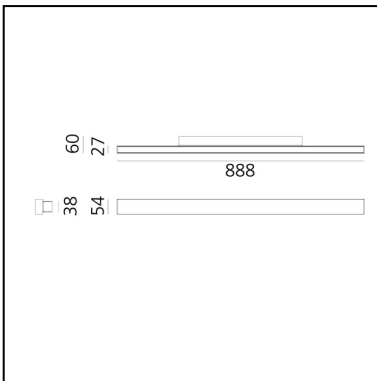

A.24 - Wall - 90 - 2700K - Argento Spazzolato

Carlotta de Bevilacqua

 Dimmerabile: 

LUMINAIRE

- Watt : **45W**
- Flusso luminoso emesso: **3901lm**
- CCT: **2700K**
- Efficiency: **56%**
- Efficacy: **86.69lm/W**
- CRI: **90**
- Dimmable Typology: **Push/DALI**

DESCRIZIONE

A.24 Parete è una soluzione funzionale e altamente efficiente. Il profilo in alluminio, spesso solo 24 mm, ospita un'ottica diffusa per l'emissione diretta e indiretta. Con tre diverse potenze e dimensioni, A.24 wall risponde alle esigenze di applicazioni professionali o residenziali.

CARATTERISTICHE

- Codice Prodotto: **BK21015**
- Colore: **Argento Spazzolato**
- Installazione: **Parete**
- Serie: **Architectural Indoor**
- design by: **Carlotta de Bevilacqua**

DIMENSIONI

- Lunghezza: **888 mm**
- Larghezza: **60 mm**
- Altezza: **54 mm**