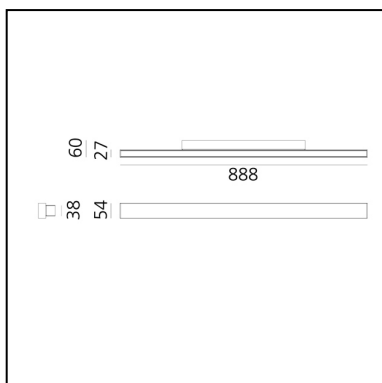

# A.24 - Wall - 90 - 2700K - Rame Spazzolato

Carlotta de Bevilacqua

⊕ Dimmerabile: +1-

## LUMINAIRE

- Watt : **45W**
- Flusso luminoso emesso: **3274lm**
- CCT: **2700K**
- Efficiency: **47%**
- Efficacy: **72.75lm/W**
- CRI: **90**
- Dimmable Typology: **Push/DALI**

## DESCRIZIONE

A.24 Parete è una soluzione funzionale e altamente efficiente. Il profilo in alluminio, spesso solo 24 mm, ospita un'ottica diffusa per l'emissione diretta e indiretta. Con tre diverse potenze e dimensioni, A.24 wall risponde alle esigenze di applicazioni professionali o residenziali.

## DIMENSIONI

- Lunghezza: **888 mm**
- Larghezza: **60 mm**
- Altezza: **54 mm**