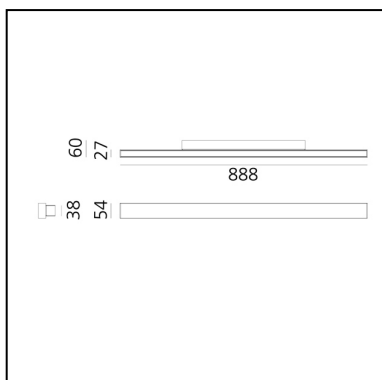

A.24 - Wall - 90 - 2700K - Bronzo Spazzolato

Carlotta de Bevilacqua

⊕ Dimmerabile: +1-

LUMINAIRE

- Watt : **45W**
- Flusso luminoso emesso: **3274lm**
- CCT: **2700K**
- Efficiency: **47%**
- Efficacy: **72.75lm/W**
- CRI: **90**
- Dimmable Typology: **Push/DALI**

DESCRIZIONE

A.24 Parete è una soluzione funzionale e altamente efficiente. Il profilo in alluminio, spesso solo 24 mm, ospita un'ottica diffusa per l'emissione diretta e indiretta. Con tre diverse potenze e dimensioni, A.24 wall risponde alle esigenze di applicazioni professionali o residenziali.

CARATTERISTICHE

- Codice Prodotto: **BK21020**
- Colore: **Bronzo Spazzolato**
- Installazione: **Parete**
- Serie: **Architectural Indoor**
- design by: **Carlotta de Bevilacqua**

DIMENSIONI

- Lunghezza: **888 mm**
- Larghezza: **60 mm**
- Altezza: **54 mm**