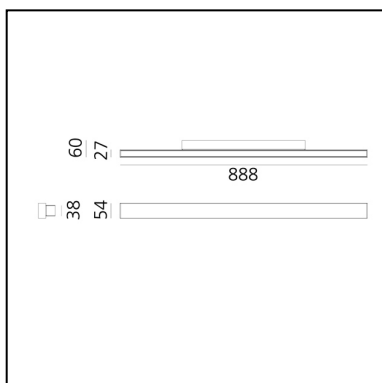

# A.24 - Wall - 90 - 3000K - Bianco

Carlotta de Bevilacqua

 Dimmerabile: **+0-**

## LUMINAIRE

- Watt : **45W**
- Flusso luminoso emesso: **4139lm**
- CCT: **3000K**
- Efficiency: **56%**
- Efficacy: **91.97lm/W**
- CRI: **90**
- Dimmable Typology: **Push/DALI**

## DESCRIZIONE

A.24 Parete è una soluzione funzionale e altamente efficiente. Il profilo in alluminio, spesso solo 24 mm, ospita un'ottica diffusa per l'emissione diretta e indiretta. Con tre diverse potenze e dimensioni, A.24 wall risponde alle esigenze di applicazioni professionali o residenziali.

## DIMENSIONI

- Lunghezza: **888 mm**
- Larghezza: **60 mm**
- Altezza: **54 mm**