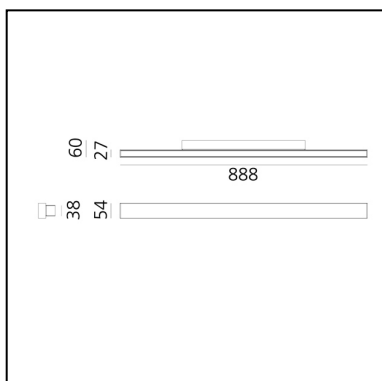

A.24 - Wall - 90 - 3000K - Nero

Carlotta de Bevilacqua

 Dimmerabile: +0-

LUMINAIRE

- Watt : **45W**
- Flusso luminoso emesso: **3473lm**
- CCT: **3000K**
- Efficiency: **47%**
- Efficacy: **77.18lm/W**
- CRI: **90**
- Dimmable Typology: **Push/DALI**

DESCRIZIONE

A.24 Parete è una soluzione funzionale e altamente efficiente. Il profilo in alluminio, spesso solo 24 mm, ospita un'ottica diffusa per l'emissione diretta e indiretta. Con tre diverse potenze e dimensioni, A.24 wall risponde alle esigenze di applicazioni professionali o residenziali.

CARATTERISTICHE

- Codice Prodotto: **BK22004**
- Colore: **Nero**
- Installazione: **Parete**
- Serie: **Architectural Indoor**
- design by: **Carlotta de Bevilacqua**

DIMENSIONI

- Lunghezza: **888 mm**
- Larghezza: **60 mm**
- Altezza: **54 mm**