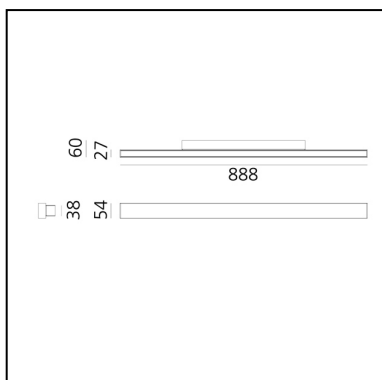

## LUMINAIRE

- Watt : **45W**
- Flusso luminoso emesso: **4139lm**
- CCT: **3000K**
- Efficiency: **56%**
- Efficacy: **91.97lm/W**
- CRI: **90**
- Dimmable Typology: **Push/DALI**

## DESCRIZIONE

A.24 Parete è una soluzione funzionale e altamente efficiente. Il profilo in alluminio, spesso solo 24 mm, ospita un'ottica diffusa per l'emissione diretta e indiretta. Con tre diverse potenze e dimensioni, A.24 wall risponde alle esigenze di applicazioni professionali o residenziali.

## DIMENSIONI

- Lunghezza: **888 mm**
- Larghezza: **60 mm**
- Altezza: **54 mm**