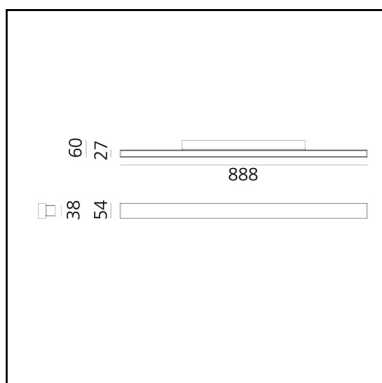

## LUMINAIRE

- Watt : **45W**
- Flusso luminoso emesso: **3473lm**
- CCT: **3000K**
- Efficiency: **47%**
- Efficacy: **77.18lm/W**
- CRI: **90**
- Dimmable Typology: **Push/DALI**

## DESCRIZIONE

A.24 Parete è una soluzione funzionale e altamente efficiente. Il profilo in alluminio, spesso solo 24 mm, ospita un'ottica diffusa per l'emissione diretta e indiretta. Con tre diverse potenze e dimensioni, A.24 wall risponde alle esigenze di applicazioni professionali o residenziali.

## DIMENSIONI

- Lunghezza: **888 mm**
- Larghezza: **60 mm**
- Altezza: **54 mm**