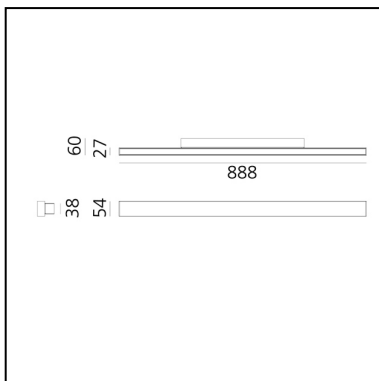

A.24 - Wall - 90 - 3000K - Bronzo Spazzolato

Carlotta de Bevilacqua

⊕ Dimmerabile: +1-

LUMINAIRE

- Watt : **45W**
- Flusso luminoso emesso: **3473lm**
- CCT: **3000K**
- Efficiency: **47%**
- Efficacy: **77.18lm/W**
- CRI: **90**
- Dimmable Typology: **Push/DALI**

DESCRIZIONE

A.24 Parete è una soluzione funzionale e altamente efficiente. Il profilo in alluminio, spesso solo 24 mm, ospita un'ottica diffusa per l'emissione diretta e indiretta. Con tre diverse potenze e dimensioni, A.24 wall risponde alle esigenze di applicazioni professionali o residenziali.

CARATTERISTICHE

- Codice Prodotto: **BK22020**
- Colore: **Bronzo Spazzolato**
- Installazione: **Parete**
- Serie: **Architectural Indoor**
- design by: **Carlotta de Bevilacqua**

DIMENSIONI

- Lunghezza: **888 mm**
- Larghezza: **60 mm**
- Altezza: **54 mm**