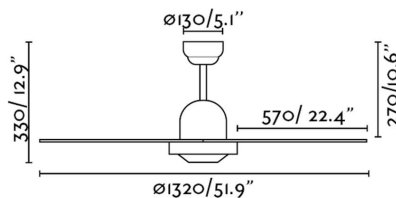

IBIZA Ventilatore da soffitto nichel opaco

Ref. 33287

Ventilatore da soffitto senza luce ideale per stanze da 17,6m². Motore fabbricato in acciaio e pale di legno Plywood. La finitura delle pale è grigio e pino reversibili. Funziona con telecomando, incluso. Ha 3 velocità regolabili con un consumo di 16-29-49W e 113-162-212 rivoluzioni per minuto secondo velocità. Questo ventilatore ha funzione inversa. Facile installazione. Flusso di aria: 149,57 m³ min / 5282 CFM. Addatto per soffitto inclinato e per essere installato direttamente sul soffitto.

Specificazioni

Tensione:	230V
Frequenza di funzionamento:	50Hz
IP:	20
Classe Elettrica:	I
Materiale:	Motore da acciaio e pale da legno plewood
Lunghezza:	1320 mm
Larghezza:	1320 mm
Altezza:	310 mm
Diametro:	1320 Ø
Peso:	4.80 kg
Volume:	0.03061 m ³