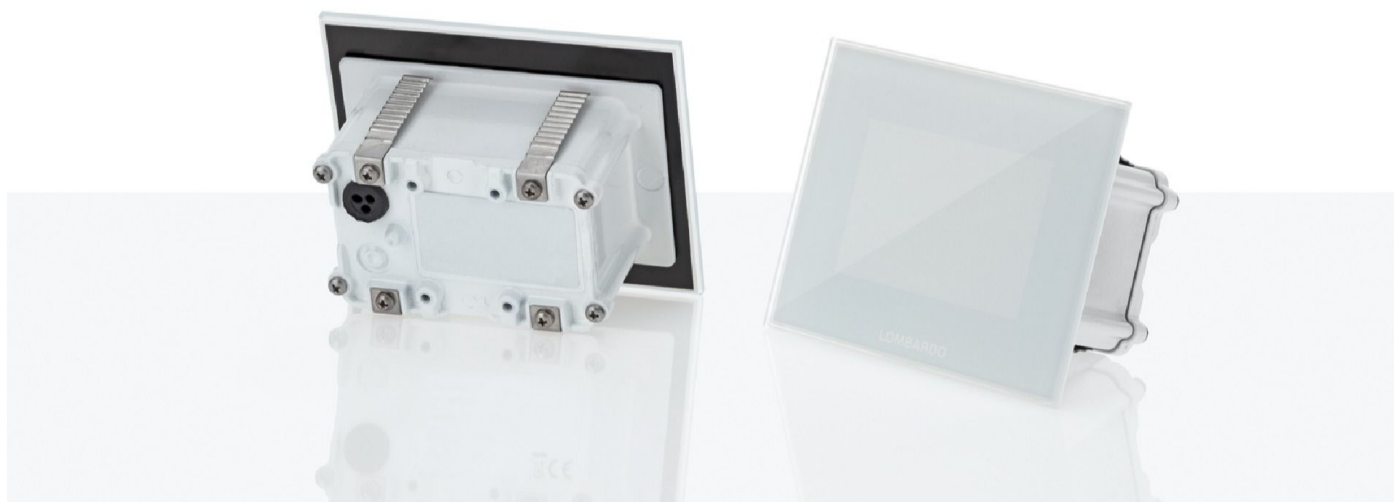

Stile next 103

LL642C3

LOMBARDO

95x70 mm
3 3/4" x 2 3/4"

Informazioni tecniche:

Installazione:	Incasso parete, Incasso soffitto, Soffitto
Materiale Corpo:	Alluminio
Tipo di diffusore:	Vetro serigrafato
Tipo lampada:	LED
Temperatura colore:	3000K, lm -5%
CRI:	>80
Rischio fotobiologico:	RG0
Potenza assorbita Watt:	3
Lumen:	310
Real Lumen:	68
Alimentazione:	✔ integrata
LED:	220-240 V
Classe di isolamento:	⊖ CL.I
Grado di protezione:	IP 66
Resistenza alla rottura:	IK 06 1J xx3
Marchi di Conformità:	CE UK EAC

Predisposto per singolo ingresso alimentazione.
LL643DN/3 alimentatore escluso.

Stile next 103

LL642C3

LOMBARDO

Stile next 103

LL642C3

LOMBARDO

Curva fotometrica: