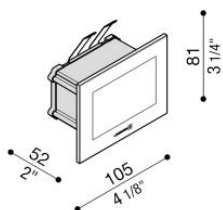

Stile next 103

LL642C3

LOMBARDO

95x70 mm
3 3/4" x 2 3/4"

Informazioni tecniche:

Installazione:	Incasso parete, Incasso soffitto, Soffitto
Materiale Corpo:	Alluminio
Tipo di diffusore:	Vetro serigrafato
Tipo lampada:	LED
Temperatura colore:	3000K, lm -5%
CRI:	>80
Rischio fotobiologico:	RG0
Potenza assorbita Watt:	3
Lumen:	310
Real Lumen:	68
Alimentazione:	✔ integrata
LED:	220-240 V
Classe di isolamento:	⊖ CL.I
Grado di protezione:	IP 66
Resistenza alla rottura:	IK 06 1J xx3
Marchi di Conformità:	CE UK EAC

Predisposto per singolo ingresso alimentazione.
LL643DN/3 alimentatore escluso.

Stile next 103

LL642C3

LOMBARDO

Stile next 103

LL642C3

LOMBARDO

Curva fotometrica: