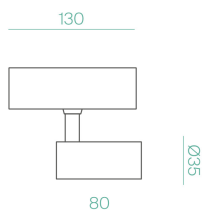

# KLIK KLAK MINI PROIETTORE

<b>Code</b>	41734
<b>Finishing</b>	Bianco/White
<b>Watt</b>	6W
<b>Lumen</b>	423
<b>Watt light source</b>	5W
<b>Lumen light source</b>	630
<b>Beam</b>	30°
<b>Kelvin</b>	3000K
<b>Led</b>	CREE
<b>Cri</b>	>90
<b>Pf</b>	>0.5
<b>Sdcm</b>	<3

## Disegni tecnici

Tutte le misure sono espresse in mm