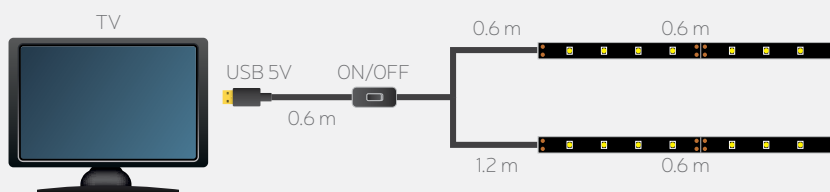

## IDEALE PER TV

**Bianco Caldo**  
3000K

**Bianco Naturale**  
4000K

**LED Strip**  
**USB**

**5V**  
**USB**  
**INPUT**

**2x**  
**0.6 m**

Kit di illuminazione lineare bianco per realizzare effetti di luce soffusa e riposante proveniente dal retro della propria TV. Il kit include due nastri led dotati di bi-adesivo e cavo di alimentazione USB 5V con interruttore.

### Caratteristiche Generali

- Tipo di led: smd 3528
- Colore: Bianco naturale o caldo
- Potenza Nastro Led: 2.25W/m
- Tens. funzionamento DC: 5Vdc
- Lunghezza nastro: 2x0,6m
- Grado di protezione: IP20

### Modelli

- JO350/902WW (3000K 130lm/m)
- JO350/902NW (4000K 140lm/m)