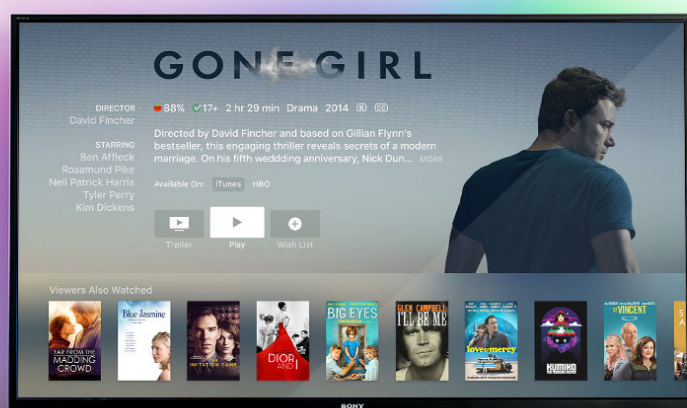

## IDEALE PER TV

**Bianco Caldo**  
3000K

**Bianco Naturale**  
4000K

**LED Strip**  
**USB**

**5V**  
**USB**  
**INPUT**

**2x**  
**0.6 m**

Kit di illuminazione lineare bianco per realizzare effetti di luce soffusa e riposante proveniente dal retro della propria TV. Il kit include due nastri led dotati di bi-adesivo e cavo di alimentazione USB 5V con interruttore.