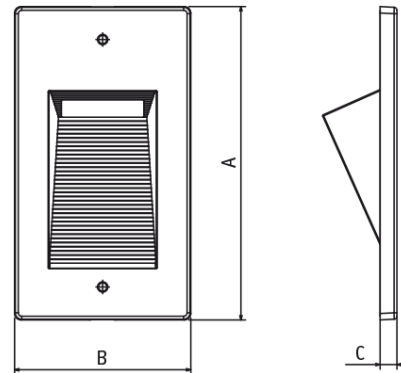

## QUANTUM – 4-vert – maschera inox

scheda prodotto

COD. 5472

 IN = Acciaio Inox

A 137 mm

B 77 mm

C 7,5 mm

IK  
CERTIFICAZIONE

IK10 (20 joules)  
 

Maschera di rivestimento in acciaio inox AISI 316L

Incastro snapping della maschera sul corpo con ritenzione di sicurezza mediante viti a brugola inox

Finitura superficiale con satinatura opaca