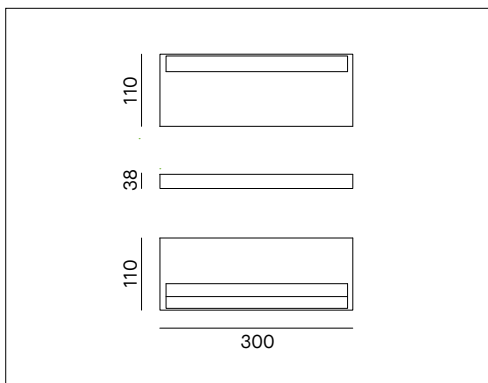

PLANK - PK30/2A

Plank 30 bi-emissione

Voci di capitolato

Apparecchio LED da interno per installazione a parete. Bi-emissione, luce diretta-indiretta. Corpo in alluminio verniciato bianco (RAL9003) o nero opaco (RAL9005). Alto comfort visivo CRI>90. Diffusore in PC opale. Dimensioni: lunghezza 300mm, profondità 110mm, altezza 38mm. Alimentatore incluso, disponibili versioni dimmerabili e controllo remoto.

Montaggio	Tipo di prodotto	Apparecchio a parete per interno			
	Tipo di installazione	A parete			
Dimensioni	Lunghezza	300mm			
	Altezza	38mm			
	Profondità	110mm			
Lampada	LED	Hongli 2835			
	System/W	2x16W			
	Flusso luminoso nominale	PK30/2A/3K/_	2x1980lm	PK30/2A/4K/_	2x2145lm
	Flusso luminoso reale	PK30/2A/3K/_	2x1107lm	PK30/2A/4K/_	2x1199lm
	Temperatura di colore CCT	3000K, 4000K			
	Indice di resa cromatica CRI	>90			
	Durata di vita del LED	50.000 h L80B20 (Ta 25°)			
	MacAdam	3			
Luce	Distribuzione della luce	Diffusa diretta e indiretta			
Materiali	Corpo	Alluminio verniciato bianco (W) RAL 9003 o nero opaco (B) RAL9005			
	Diffusore	PC opale			
IK	IK	IK10			
Dati elettrici	Alimentatore	220-240V 50-60Hz incluso			
	Corrente LED	800mA			
Garanzia	Garanzia	5 anni			
Norme	Conformità alle norme	EN60598-1, EN60598-2-1, EN62471, IEC/TR 62778, EN62493, EN61000-3-3, EN61000-3-2, EN61547, EN55015			

Configurazione codice

PK	*	*	/	*	*	*	*	/	*	*
	1			2		3			4	5
1	Dimensioni prodotto			20 = 200mm; 30 = 300mm; 60 = 600mm; 90 = 900mm.						
2	Emissione			1A = mono-emissione; 2A = bi-emissione						
3	Temperatura colore			3K = 3000K; 4K = 4000K.						
4	Colore corpo			W = bianco; B = nero opaco.						
5	Alimentatore **			1 = On-Off Made in Italy; 2 = PUSH/1-10V Made in Italy; 2P* = PUSH Made in Italy; 3 = DALI Made in Italy; 9 - Wi-Fi ZIGBEE Made in Italy (Zigbee gateway, not included); 10 - Bluetooth BLL Made in Italy (by APP BLL PLUS: IOS/Android); 11 - Bluetooth CASAMBI Made in Italy (by APP CASAMBI: IOS/Android)						