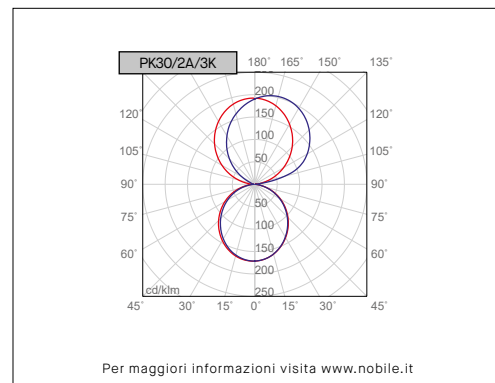

PLANK - PK30/2A

Plank 30 bi-emissione

Voci di capitolato

Apparecchio LED da interno per installazione a parete. Bi-emissione, luce diretta-indiretta. Corpo in alluminio verniciato bianco (RAL9003) o nero opaco (RAL9005). Alto comfort visivo CRI>90. Diffusore in PC opale. Dimensioni: lunghezza 300mm, profondità 110mm, altezza 38mm. Alimentatore incluso, disponibili versioni dimmerabili e controllo remoto.

Montaggio	Tipo di prodotto	Apparecchio a parete per interno			
	Tipo di installazione	A parete			
Dimensioni	Lunghezza	300mm			
	Altezza	38mm			
	Profondità	110mm			
Lampada	LED	Hongli 2835			
	System/W	2x16W			
	Flusso luminoso nominale	PK30/2A/3K/_	2x1980lm	PK30/2A/4K/_	2x2145lm
	Flusso luminoso reale	PK30/2A/3K/_	2x1107lm	PK30/2A/4K/_	2x1199lm
	Temperatura di colore CCT	3000K, 4000K			
	Indice di resa cromatica CRI	>90			
	Durata di vita del LED	50.000 h L80B20 (Ta 25°)			
	MacAdam	3			
Luce	Distribuzione della luce	Diffusa diretta e indiretta			
Materiali	Corpo	Alluminio verniciato bianco (W) RAL 9003 o nero opaco (B) RAL9005			
	Diffusore	PC opale			
IK	IK	IK10			
Dati elettrici	Alimentatore	220-240V 50-60Hz incluso			
	Corrente LED	800mA			
Garanzia	Garanzia	5 anni			
Norme	Conformità alle norme	EN60598-1, EN60598-2-1, EN62471, IEC/TR 62778, EN62493, EN61000-3-3, EN61000-3-2, EN61547, EN55015			

Configurazione codice

PK	*	*	/	*	*	*	*	/	*	*
	1			2		3			4	5
1	Dimensioni prodotto			20 = 200mm; 30 = 300mm; 60 = 600mm; 90 = 900mm.						
2	Emissione			1A = mono-emissione; 2A = bi-emissione						
3	Temperatura colore			3K = 3000K; 4K = 4000K.						
4	Colore corpo			W = bianco; B = nero opaco.						
5	Alimentatore **			1 = On-Off Made in Italy; 2 = PUSH/1-10V Made in Italy; 2P* = PUSH Made in Italy; 3 = DALI Made in Italy; 9 - Wi-Fi ZIGBEE Made in Italy (Zigbee gateway, not included); 10 - Bluetooth BLL Made in Italy (by APP BLL PLUS: IOS/Android); 11 - Bluetooth CASAMBI Made in Italy (by APP CASAMBI: IOS/Android)						