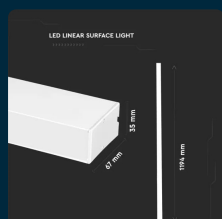

SKU 21463 VT-7-46

Plafoniera LED Chip Samsung 40W Lineare Colore Bianco 4000K

Colore della Luce
BIANCO NATURALE

Potenza
40W

Flusso Luminoso
3400 LM

SPECIFICHE TECNICHE

Colore della Luce	Bianco naturale
Flusso Luminoso	3400 lm
Tipo Dimmerabile	0-10V
Colore	Bianco
Consumo energetico	38kW/1000h
Garanzia	5 anni
EAN	3800157680967

Potenza	40W
Chip LED	Samsung
Materiale	Alluminio
Temperatura di Colore (CTI)	4000K
ID EPREL	1223057
MOQ	1pz
Unità di misura	pz

SCARICABILI

Etichetta energetica

Scheda tecnica

Scheda informativa del prodotto UE 2019/2015